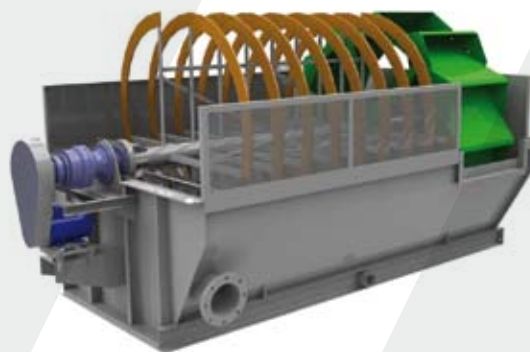

SCOLA SABBIA TIPO
BUCKET RECOVERY TYPE

ST/LT

 **SBER.NA** srl

SCOLA SABBIA TIPO
BUCKET RECOVERY TYPE

ST/LT

Impiegata per il recupero di sabbie sufficientemente pulite che non richiedono un vero e proprio lavaggio. La torbida immessa in prossimità della girante, lascia decantare la sabbia che viene recuperata dalle tazze ed evacuata all'esterno generalmente su nastri trasportatori; l'acqua priva di sabbia fuoriesce da appositi sfioratori. Una costruzione particolarmente semplice e robusta garantisce un bassissimo costo di manutenzione e lunga durata.

A differenza della Scolasabbia tipo ST, la Lavasabbia tipo LT è dotata di doppia vasca.

Caratteristiche principali:

- Robusta cassa in acciaio
- Motorizzazione composta da un riduttore epicicloidale, motore elettrico e trasmissione con pulegge e cinghie di trasmissione
- Regolazione della velocità tramite sostituzione delle pulegge
- Tazze con fondo in lamiera forata / acciaio inox / poliuretano

Designed to recover sands enough clear that don't need a deep washing treatment.

Slurry coming inside to the impeller, let the sand to decant and then it gets recovered by buckets and evacuated outside mainly into conveyor belts; the remaining water flow out from appropriate spillways.

Heavy-duty and simple frame, guarantee a low maintenance cost and long lasting.

Main Characteristics:

- Heavy-duty steel main frame
- Motorization composed by electric motor braced with epicycloidal reducer and transmission with pulleys and belts.
- Speed regulation by pulleys
- buckets with steel drilled sheet or polyurethane